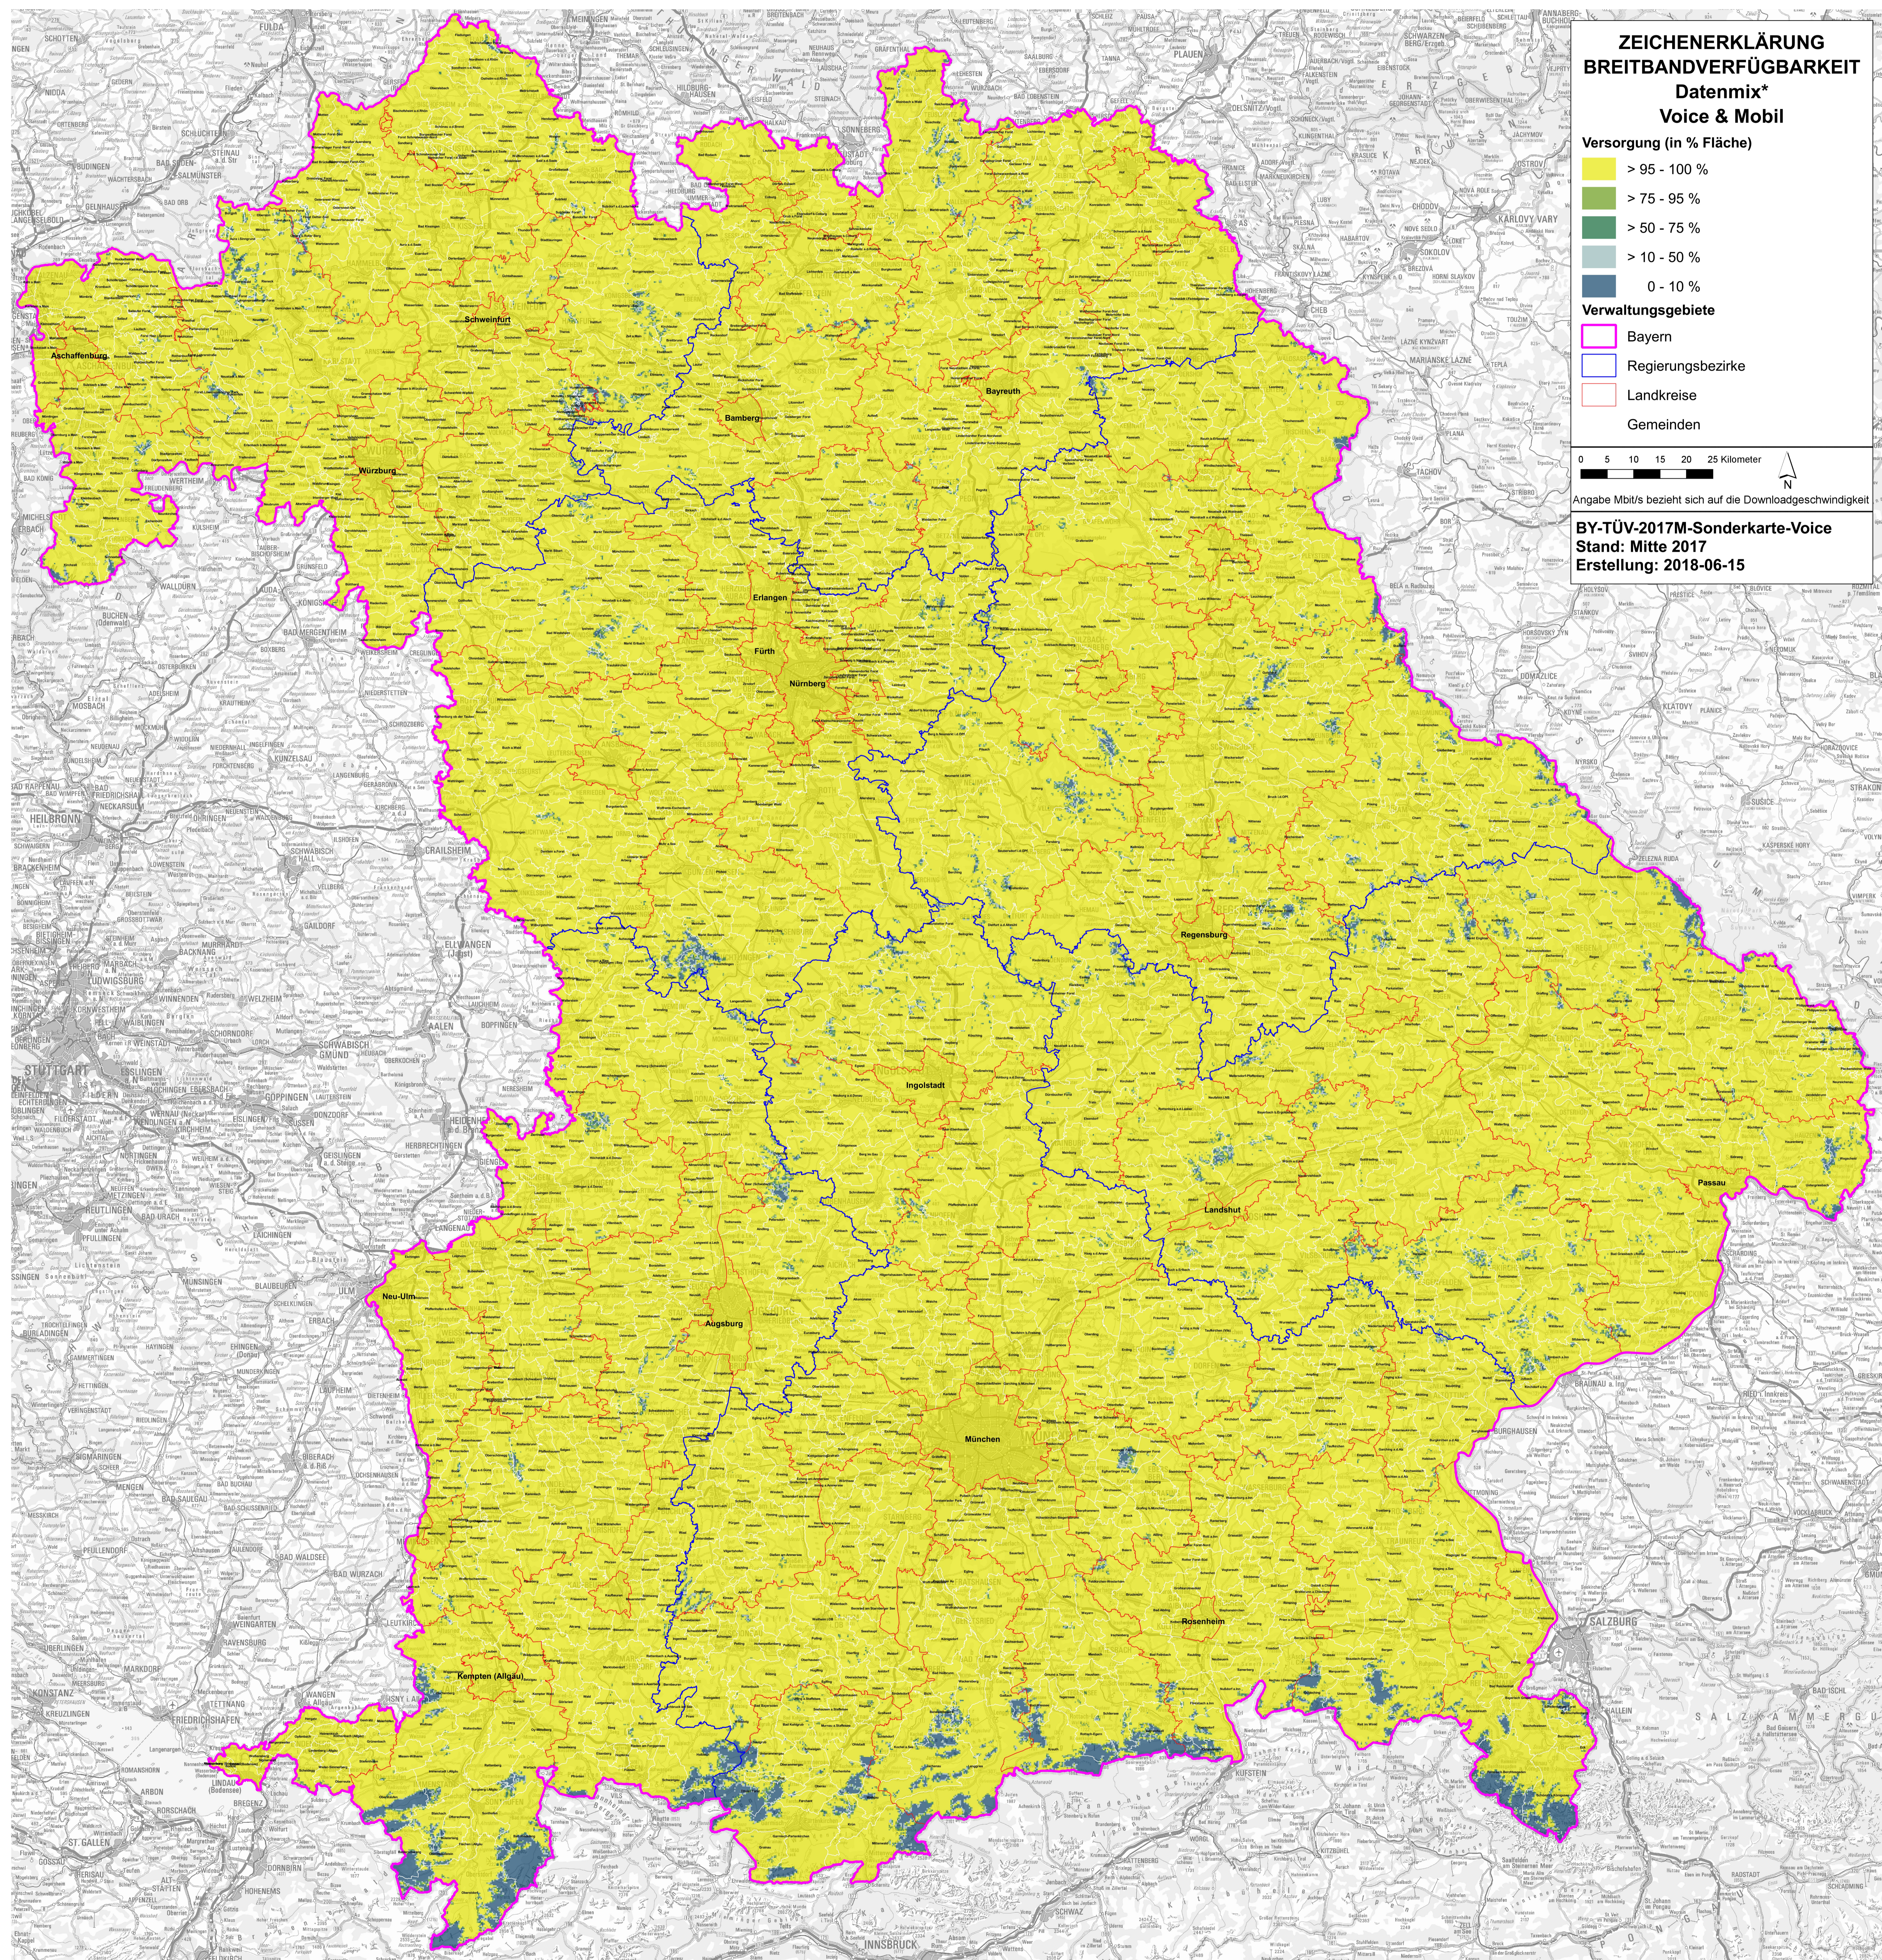

Mobilfunkversorgung Bayern

Die Karte basiert auf von den Netzbetreibern dem BMVI/TÜV Rheinland bereitgestelltem Datenmaterial.